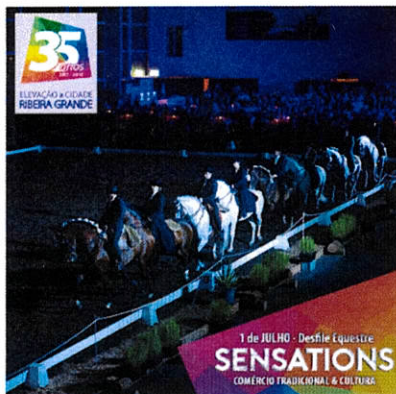

35 ANOS DA ELEVAÇÃO DE RIBEIRA GRANDE A CIDADE

1 DE JUL SEXTA-FEIRA

20H30 | Rua Direita
Cerimónia Oficial de
Abertura
- Início de Animação musical nos
5 Palcos de Rua

21H00 | Rua Direita
Desfile Equestre (Associação
Equestre Micaelense)

**21H30 - 23H00 | Instalações OASA
em Santana**
Observação Nocturna OASA -
Custo 1 euro

22H00 | Palco Principal
Concerto "Banda TukáTulá"

23H00 | Palco Principal
Concerto "Mikkel Solnado"

2 DE JUL SÁBADO