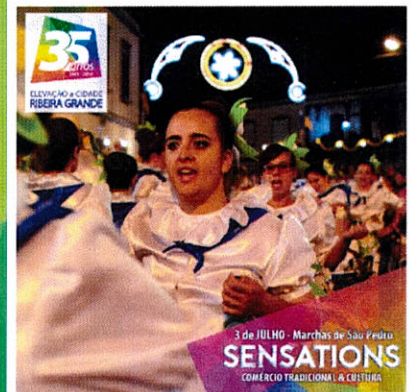

3 DE JUL DOMINGO

**10H00 - 12H00 | Largo Hintze
Ribeiro**
Demonstração de Ténis, através
do Clube de Ténis da Ribeira
Grande

**12H00 | Missa Espírito Santo na
Igreja Matriz, seguida de
Coroação**

15H00 | Rua Direita
Desfile de grupos de tambores
do Concelho

16H00 | Rua Direita
Início de Animação musical nos
5 Palcos de Rua

18H00 | Palco Principal
Escola de Música de Rabo de
Peixe

19H30 | Palco Principal
Orquestra Ligeira da Ribeira
Grande

20H40 | Rua Direita
Marchas de São Pedro